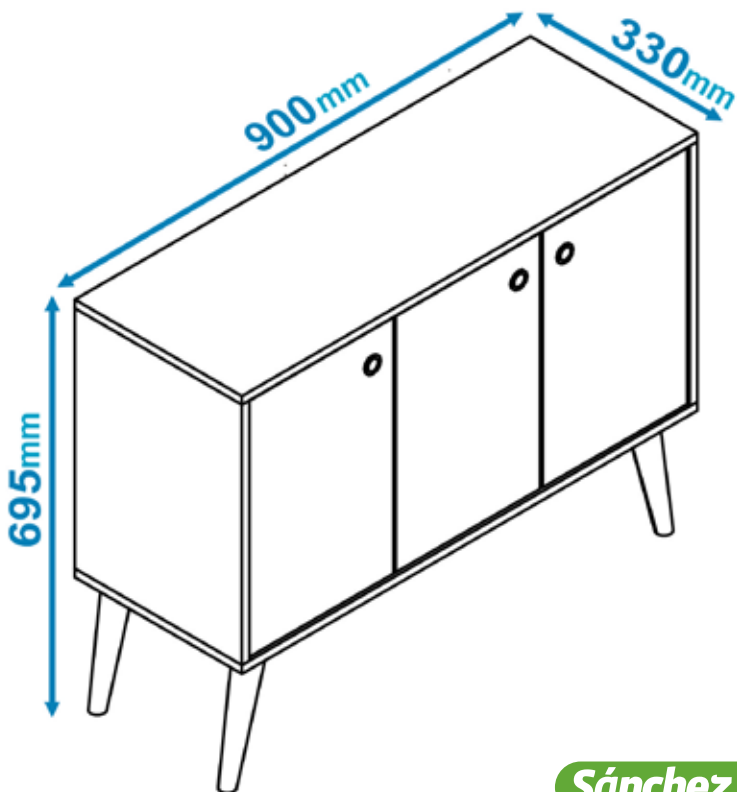

**Rack tv Royal**

Artely 3947

cod.246669

**ARTELY®**

**Sánchez & Sánchez**

**\$49.800**

**Aparador BPP**

*BRV 62-129*