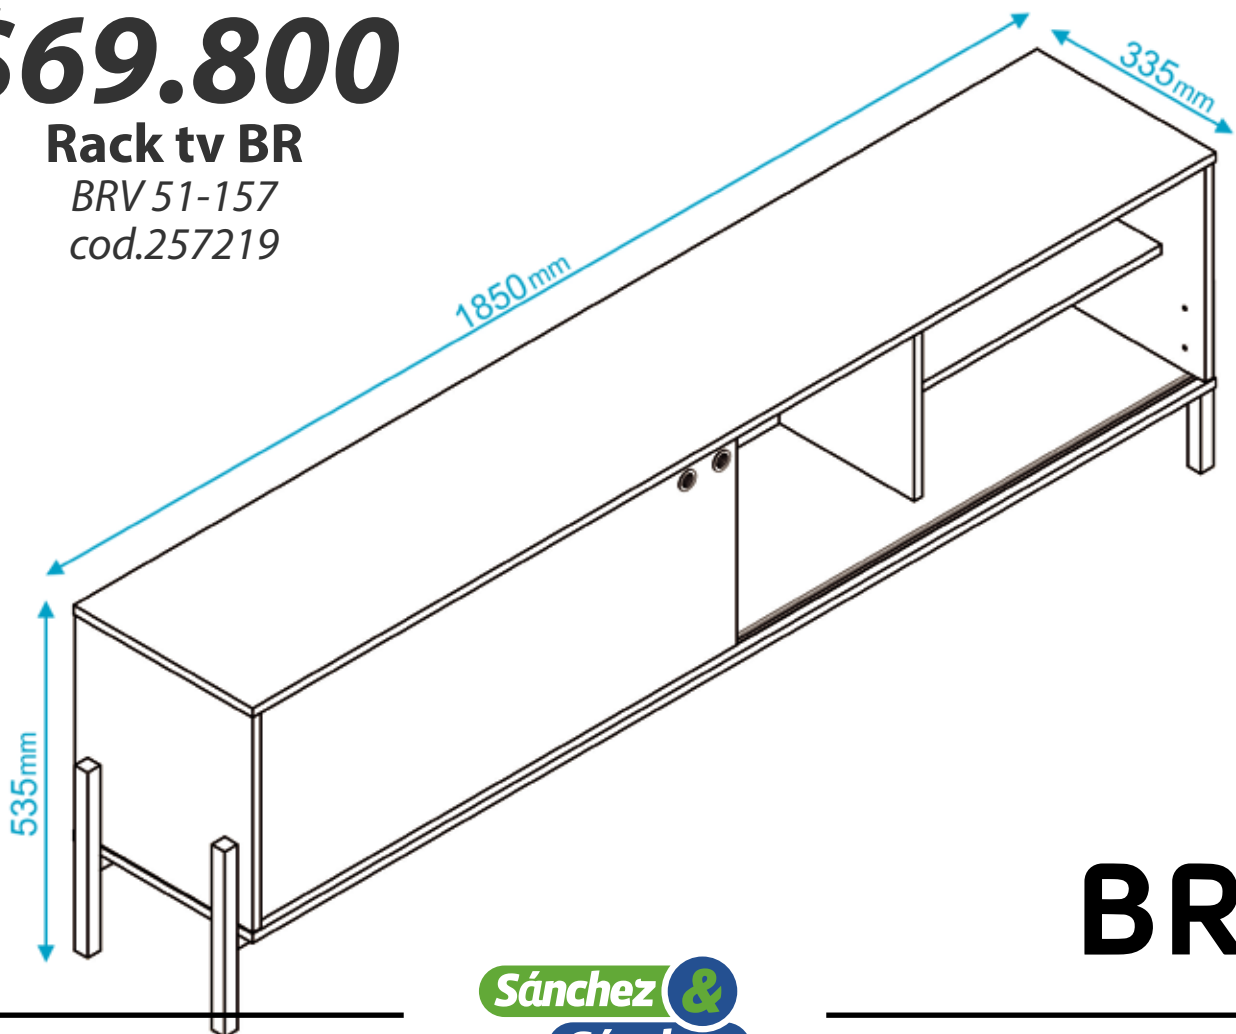

*cod.255013*

**ARTELY®**

**Sánchez & Sánchez**

**\$69.800**

**Rack tv BR**

*BRV 51-157*

*cod.257219*

**BRV**