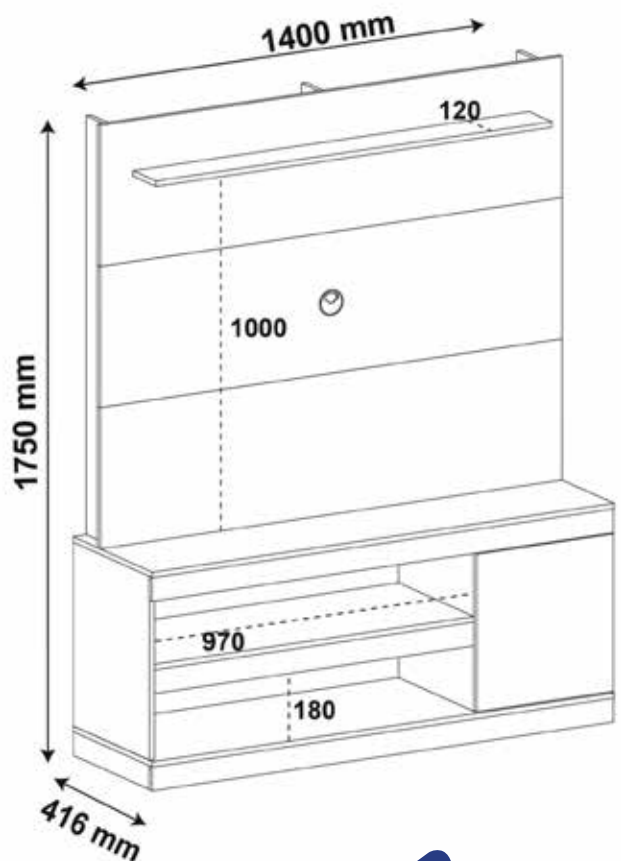

$99.800

Rack tv Home

Artely 4138

cod.255015