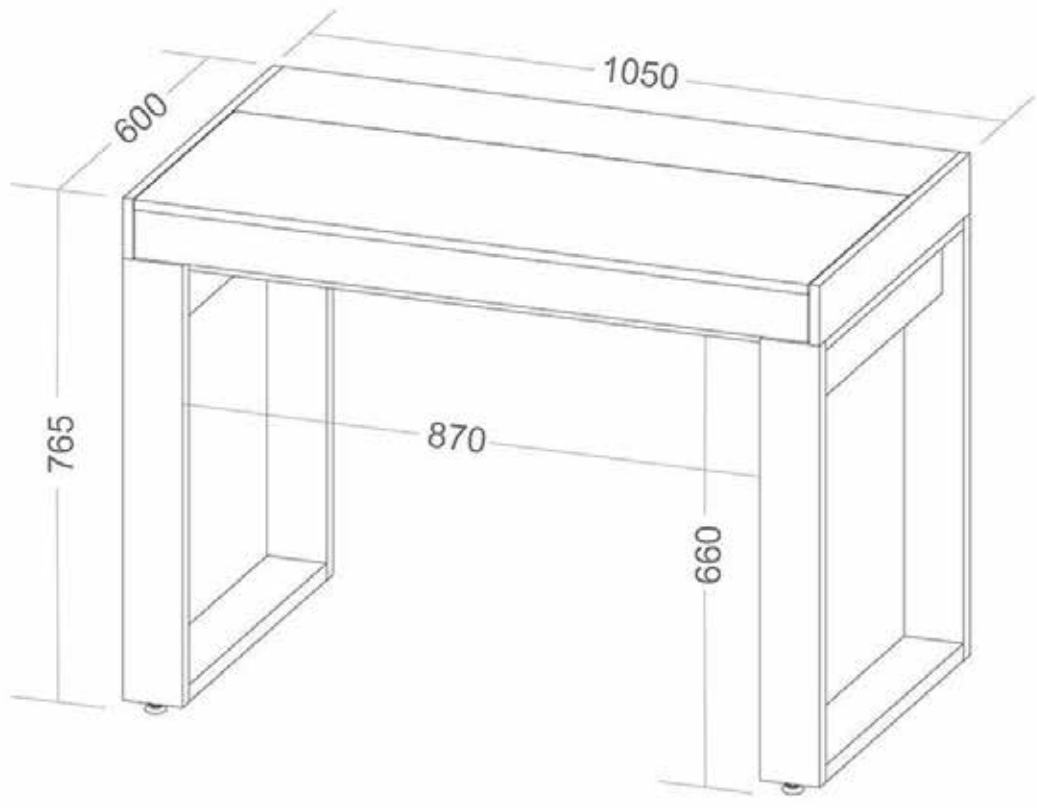

**\$48.800**  
**Estante madera metal**

*Ontop*  
*cod. 237456*

**\$79.800**

**Escritorio Squadra II**

Artany 6036

cod. 255037

\*NO INCLUYE ACCESORIOS

**\$79.800**