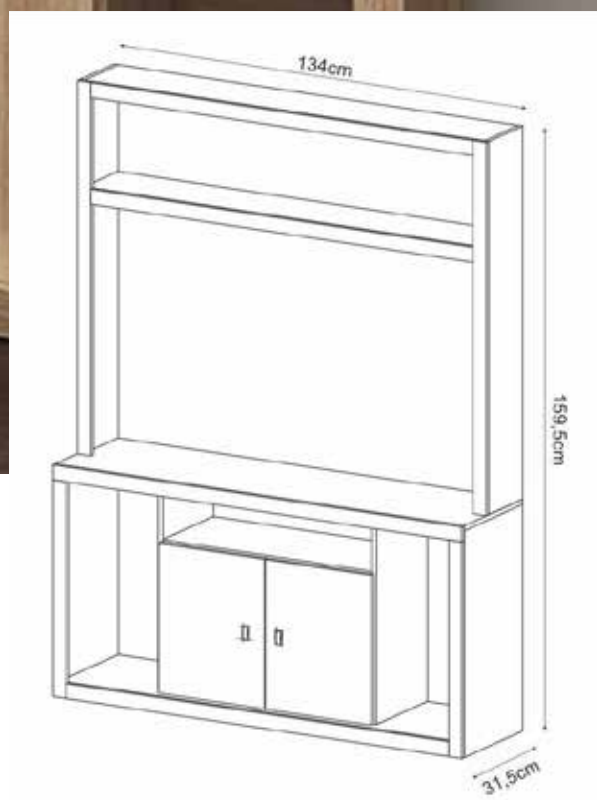

**\$24.800**

**Mesa lateral Troia**

*Artely 3335*

*cod.246662*

  
**ARTELY®**

**Sánchez & Sánchez**

**\$69.800**

**Rack tv Almendra**