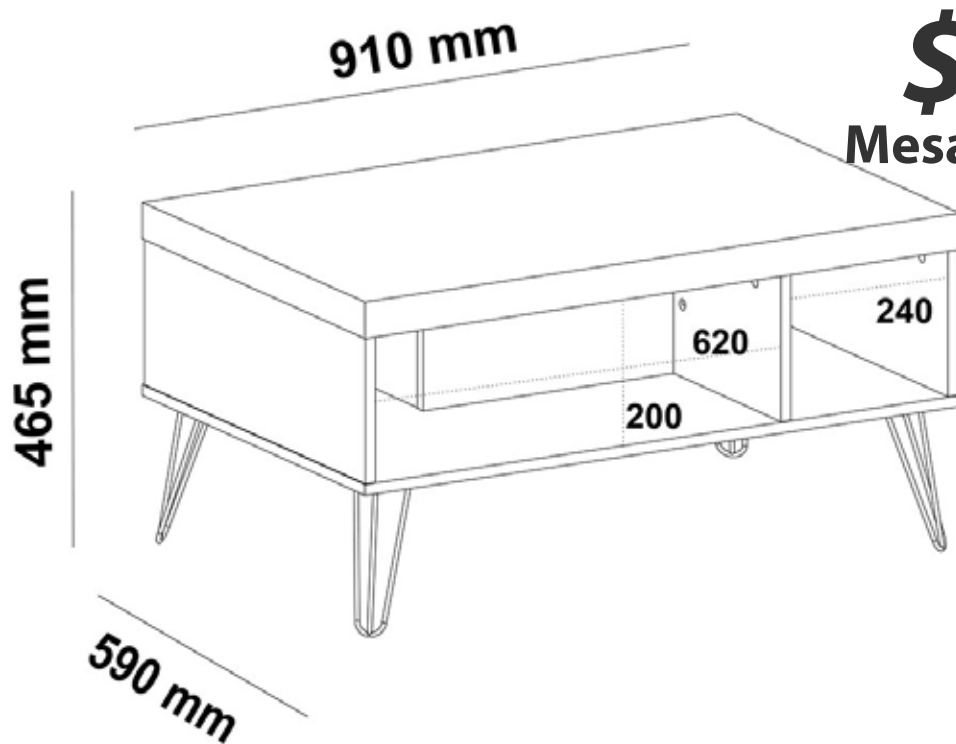

**\$32.800**  
**Mesa de centro Troia**  
*Artely 3338*  
*cod.246667*

**\$32.800**

**Mesa de centro Troia**

Artely 3340  
cod.176151

  
**ARTELY**<sup>®</sup>

**Sánchez &  
Sánchez**

**\$52.800**  
**Mesa de centro Liberty**  
Artely 4215  
cod.255021