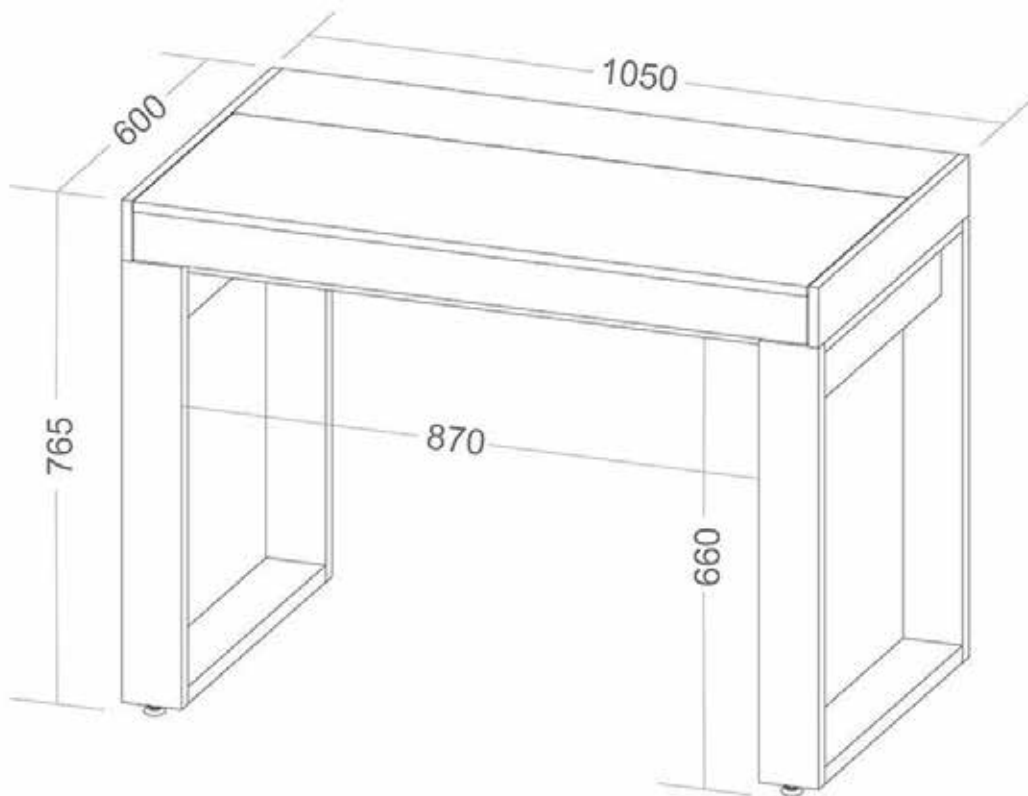

Sánchez & Sánchez

ARTANY
Arte em Escritórios