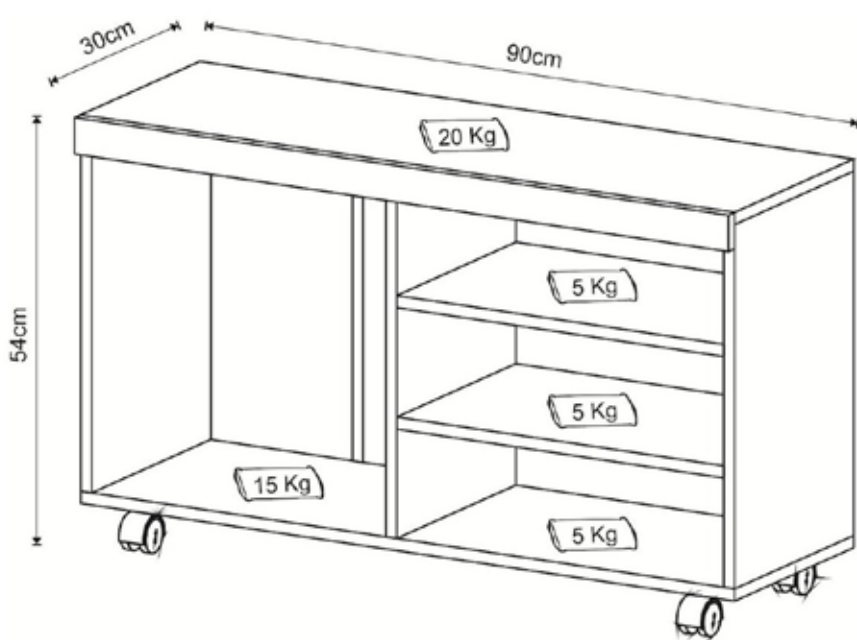

$42.800

Rack tv Tabaco

Tecno mobili R1458

cod.235327

*tecno
mobili*

**Sánchez &
Sánchez**