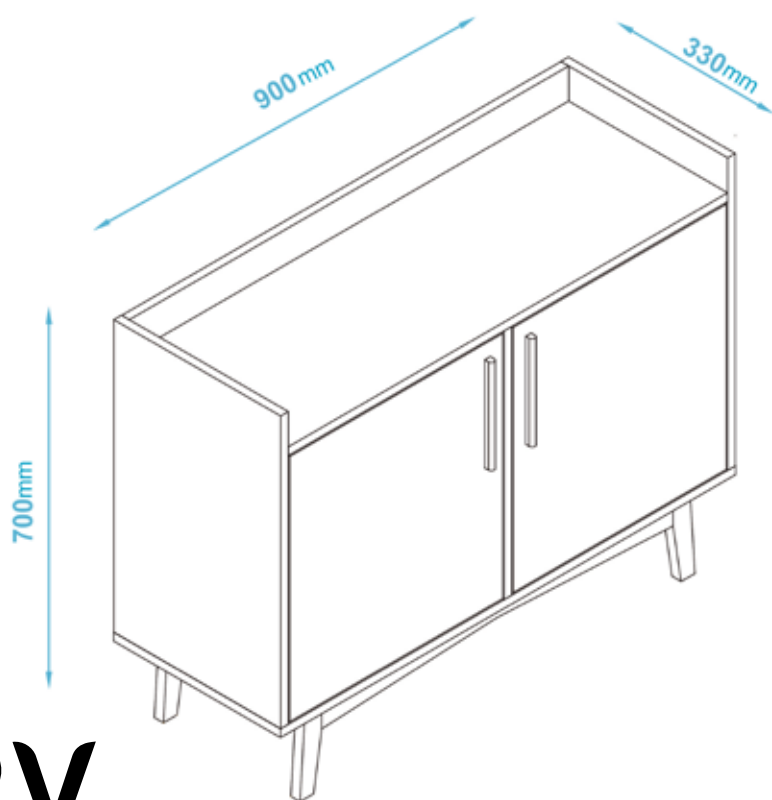

BRV

$54.800

Aparador BPI

BRV 101-209

cod.257207

Sánchez & Sánchez