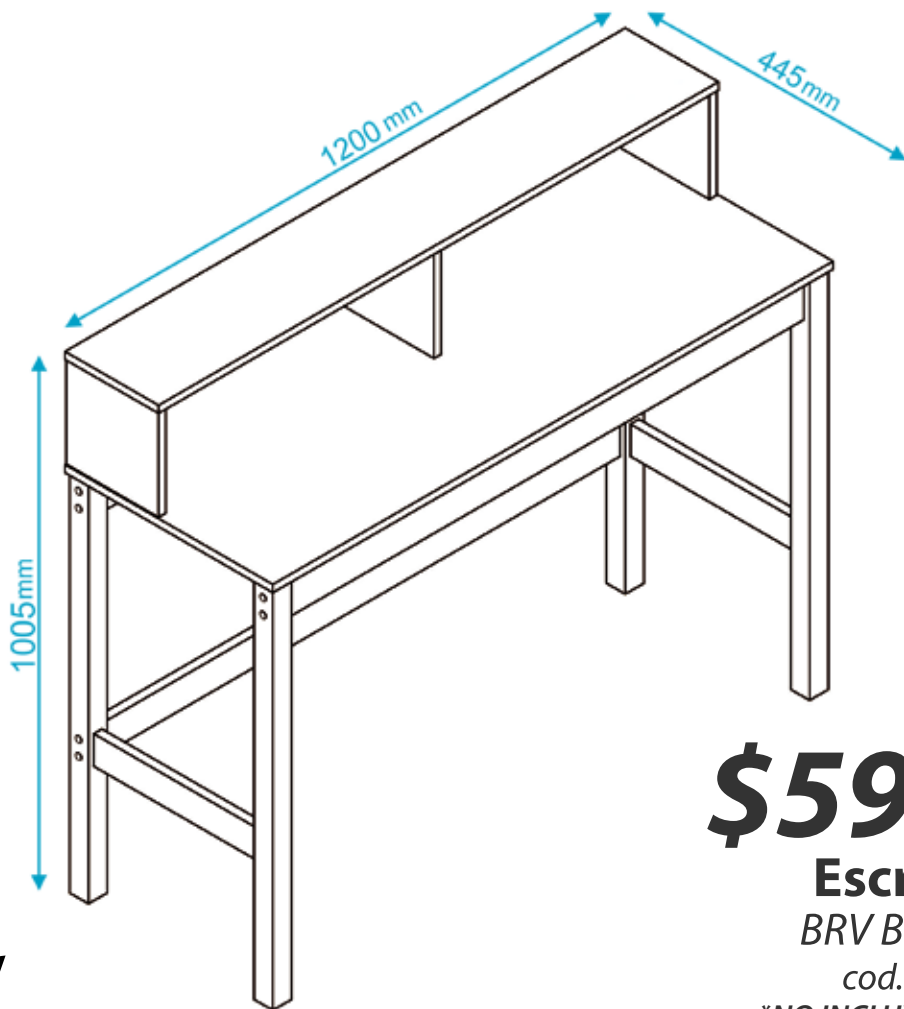

BRV

$59.800

Escritorio

BRV BC 80-157

cod. 257211

*NO INCLUYE ACCESORIOS

Sánchez & Sánchez