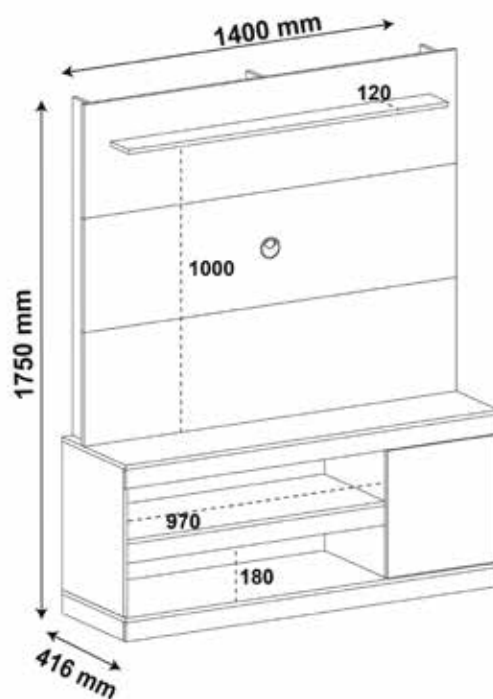

$99.800

Rack tv Home

Artely 4137

cod.255016