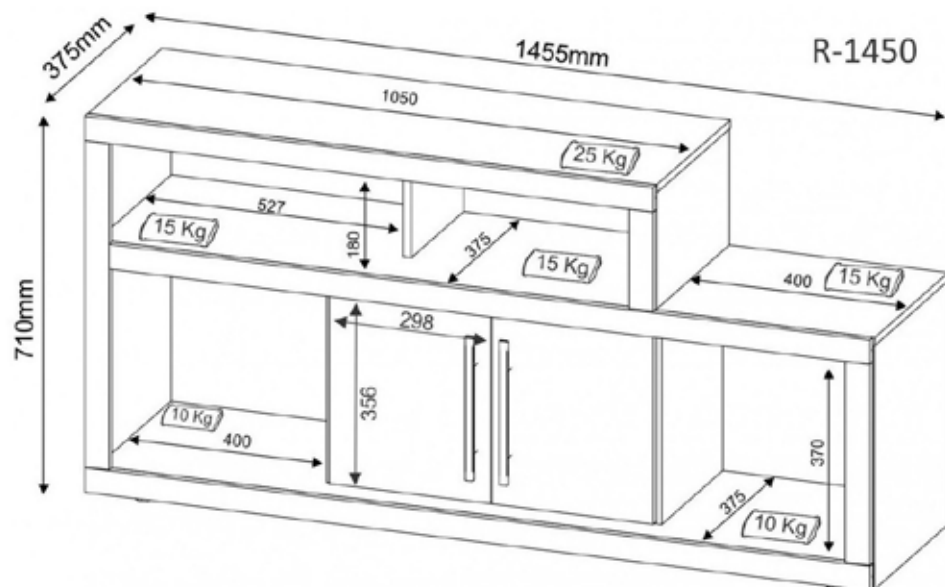

*tecno
mobili*

**Sánchez &
Sánchez**