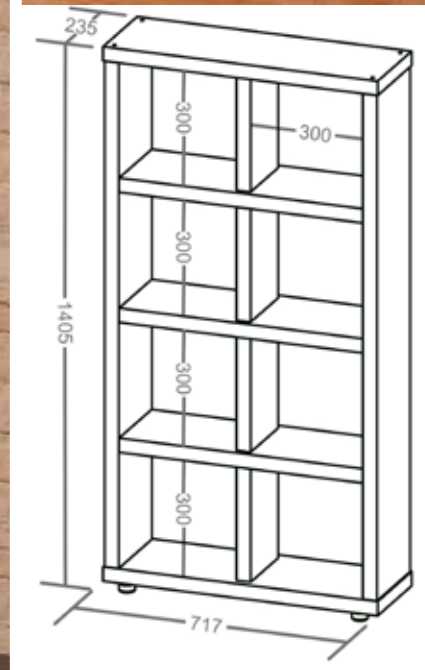

**\*NO INCLUYE ACCESORIOS**

**ARTANY**<sup>®</sup>  
Arte em Escritórios

**Sánchez & Sánchez**

\$109.800

Librero Vivacce

Artany 5896

cod. 255023-24

\*NO INCLUYE ACCESORIOS