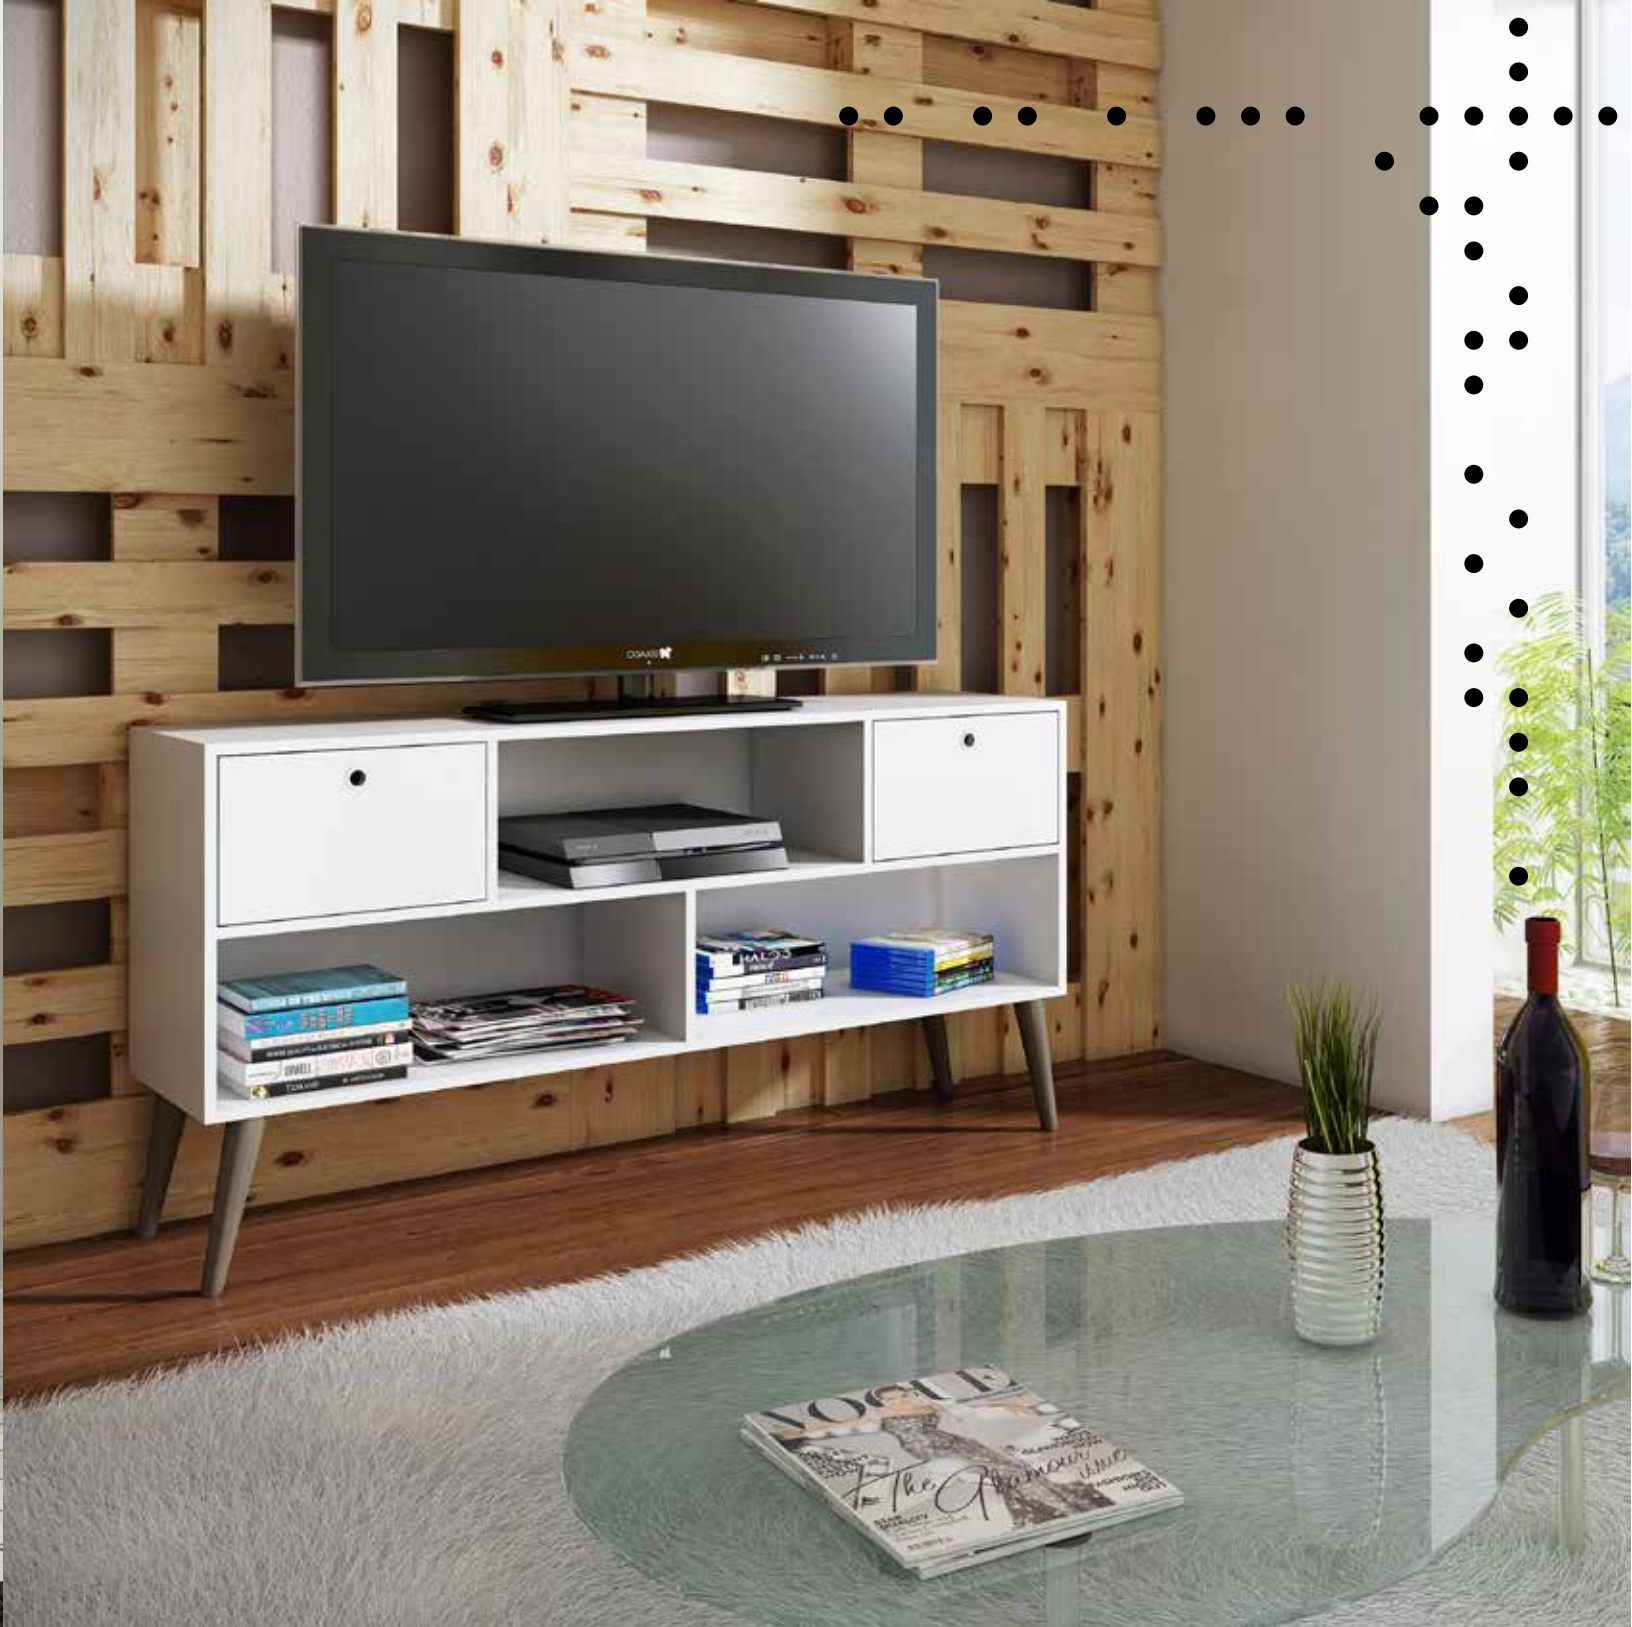

*tecno mobili*

**\$59.800**

**Rack tv**

Tecno mobili R1450

cod.176402

*tecno  
mobili*

**Sánchez &  
Sánchez**

**\$69.800**